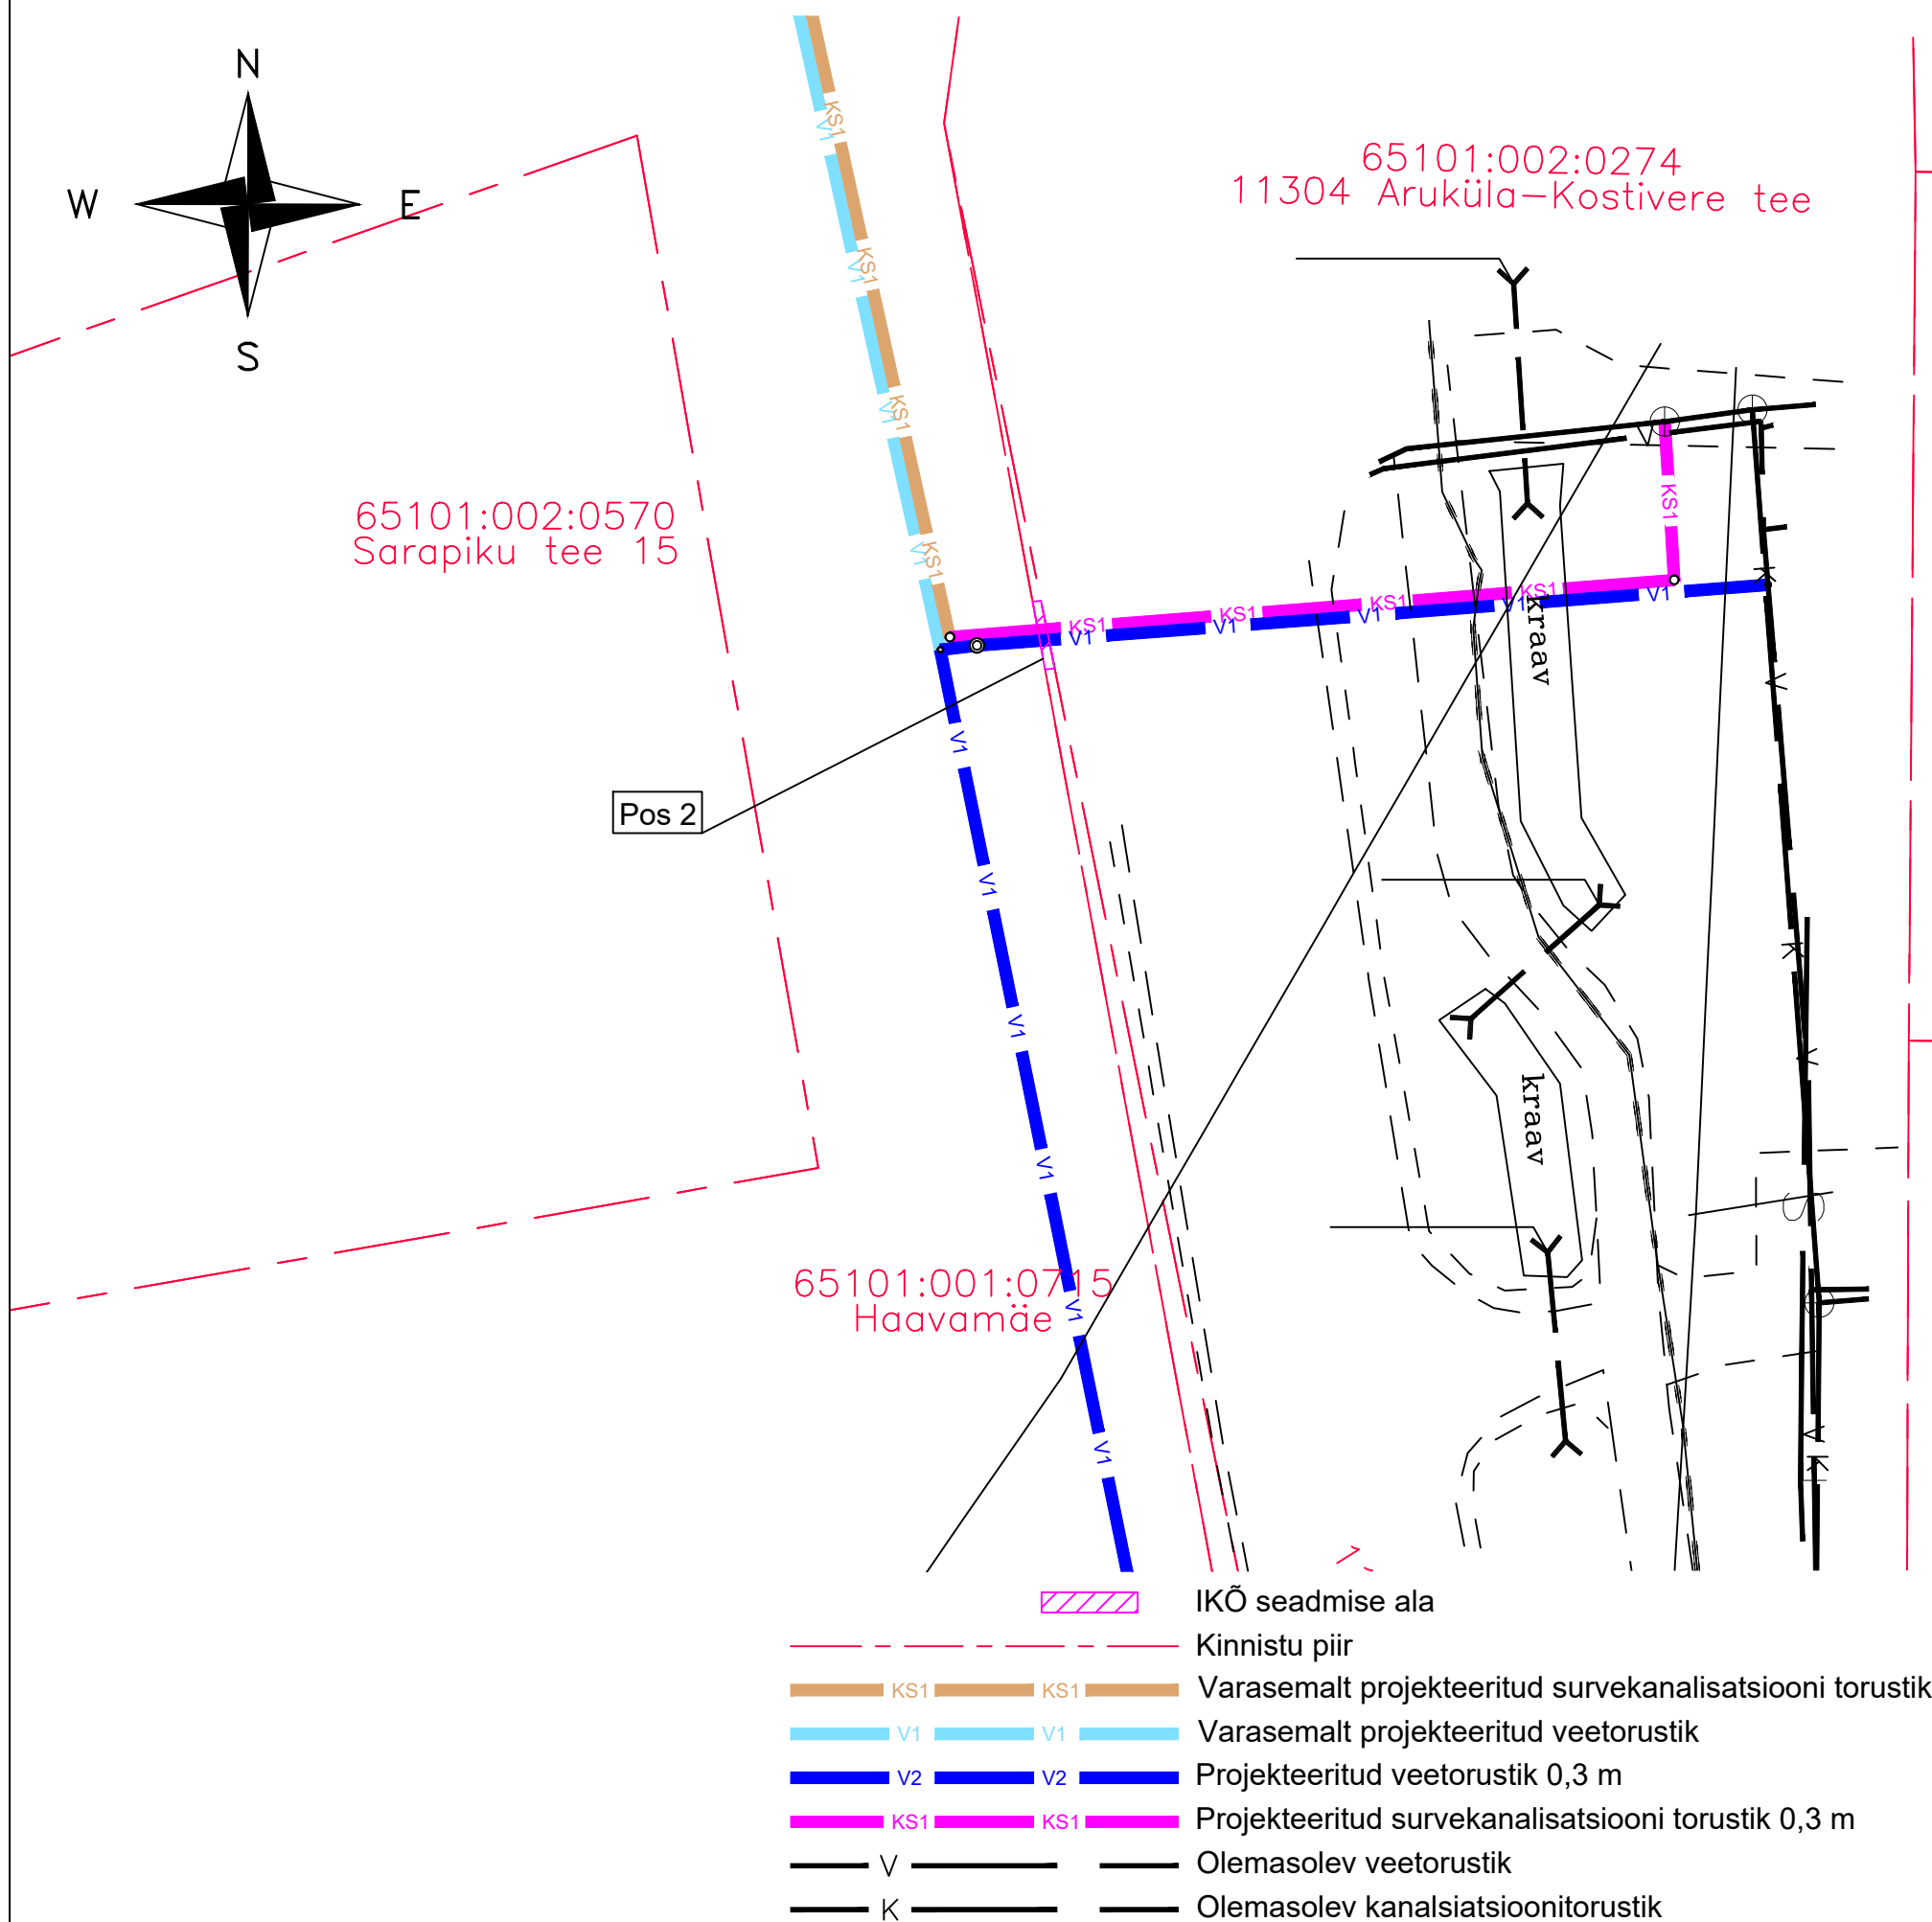

# Isikliku kasutusõiguse seadmise plaan

IKÕ ala Pos nr (plaanil)	Kinnistu registriosa nr	Katastriüksuse tunnus, nimi ja sihtotstarve	IKÕ ala pindala ruutmeetrites m <sup>2</sup>
Pos 2	18201550	65101:001:0714; 11304 Aruküla-Kostivere tee lõik 13; Transpordimaa	0,7

Projekti nimi / aadress Aruküla reoveekogumisala ÜVK toite ja äravoolu torustik			Töö nr 2024-030
Koostaja: Kert Kartau	Möötkava 1:250	Leht / formaat A3	Kuupäev 07.01.2025